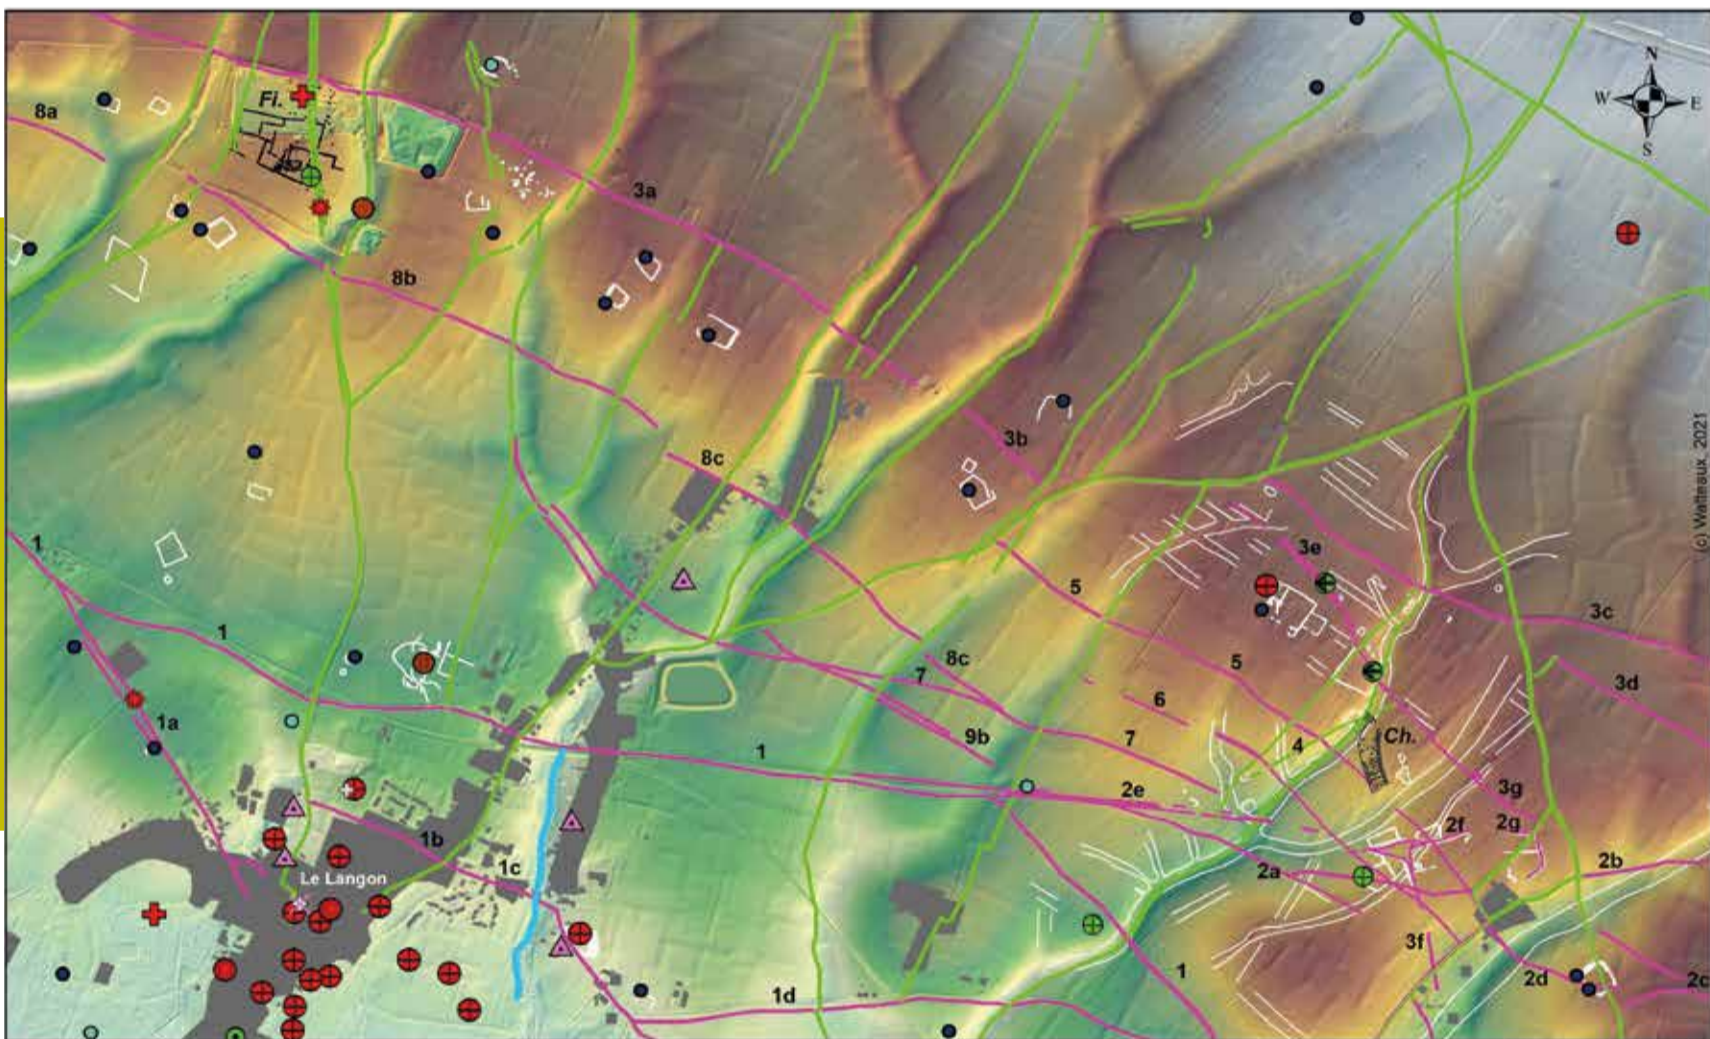

les séminaires d'Ausonius

jeudi 24 mars 2022 de 18h à 20h

Amphi archéo (ACH005) de la maison de l'archéologie

Réseaux routiers sud-vendéens dans la longue durée :

à propos de quelques analyses archéogéographiques
anciennes et récentes