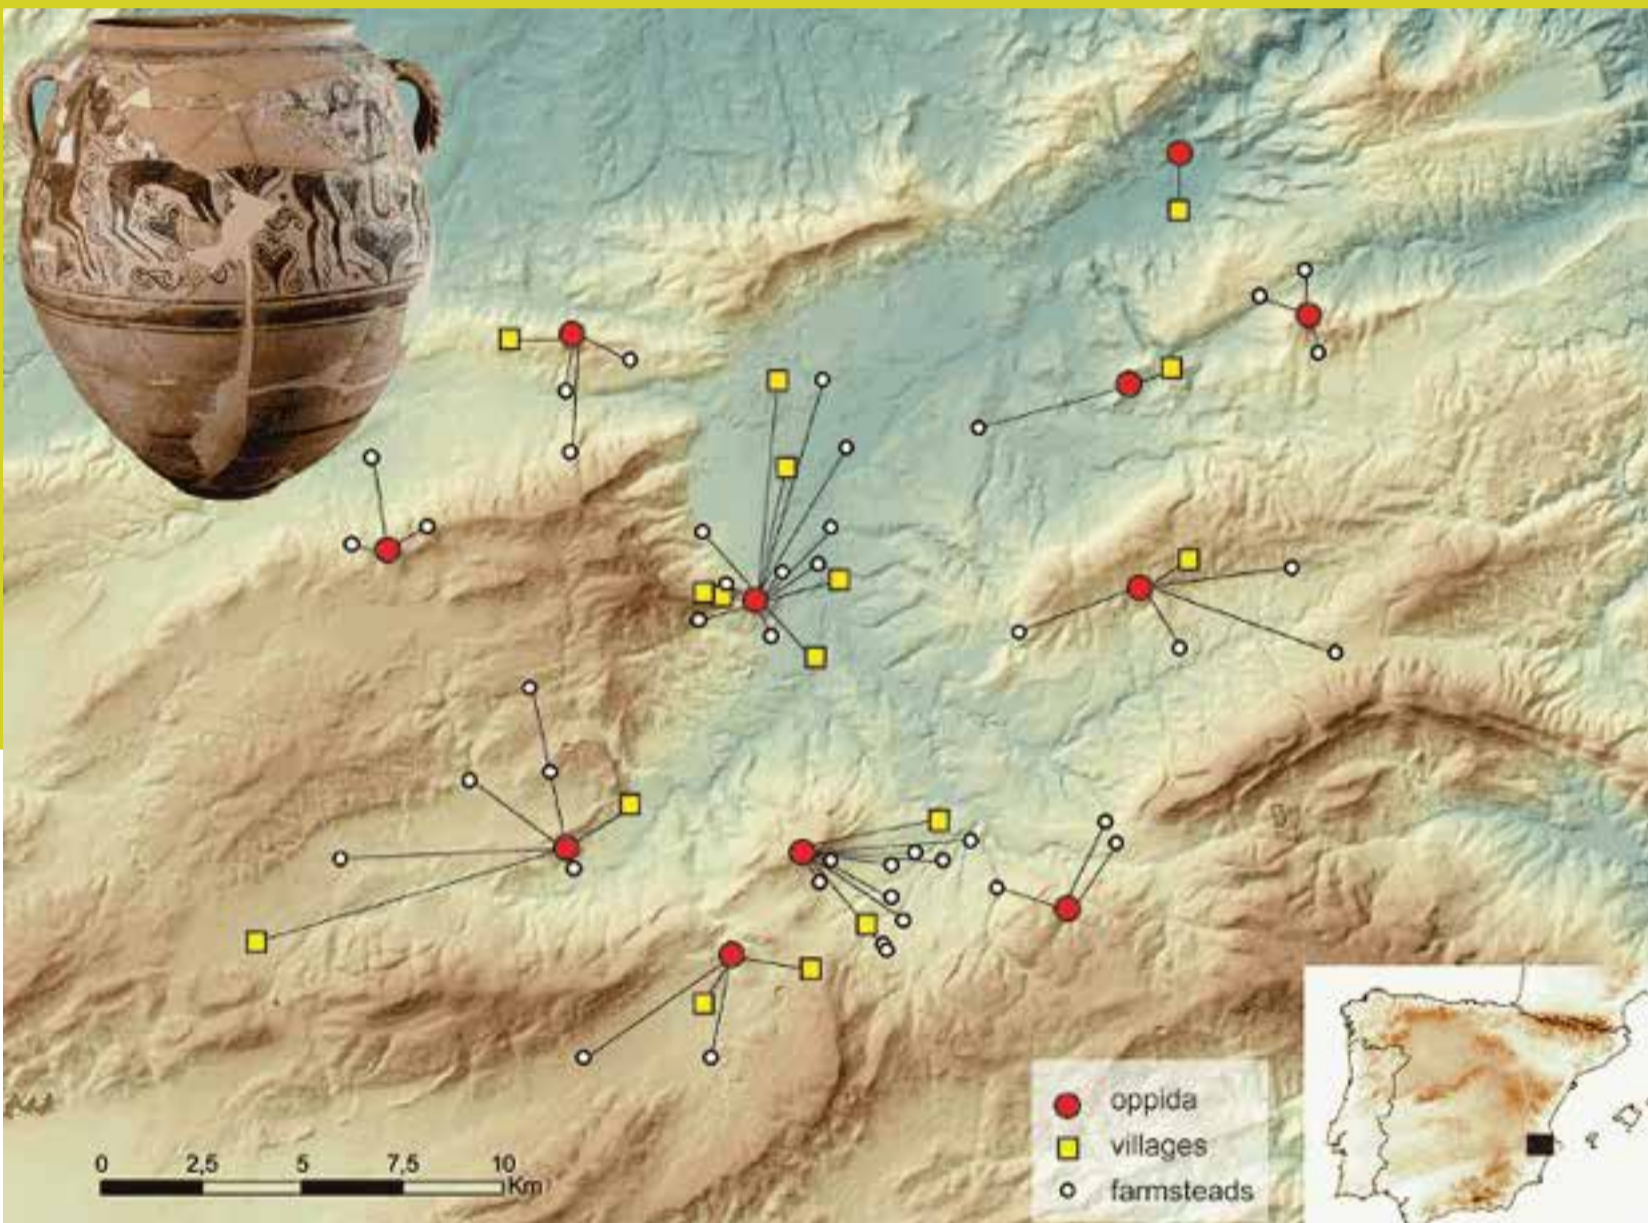

antiquité et moyen âge

les séminaires d'Ausonius

jeudi 8 novembre 2018 de 18h à 20h

salle Pierre Paris (ACH037) de la Maison de l'archéologie

Dynamique sociale et paysage de l'âge du Fer ibérique

Paysage ibérique dans la vallée d'Alcoi (Alicante)

Ignasi GRAU-MIRA, Professeur d'archéologie -
Université d'Alicante (Espagne)

ausonius.u-bordeaux-montaigne.fr